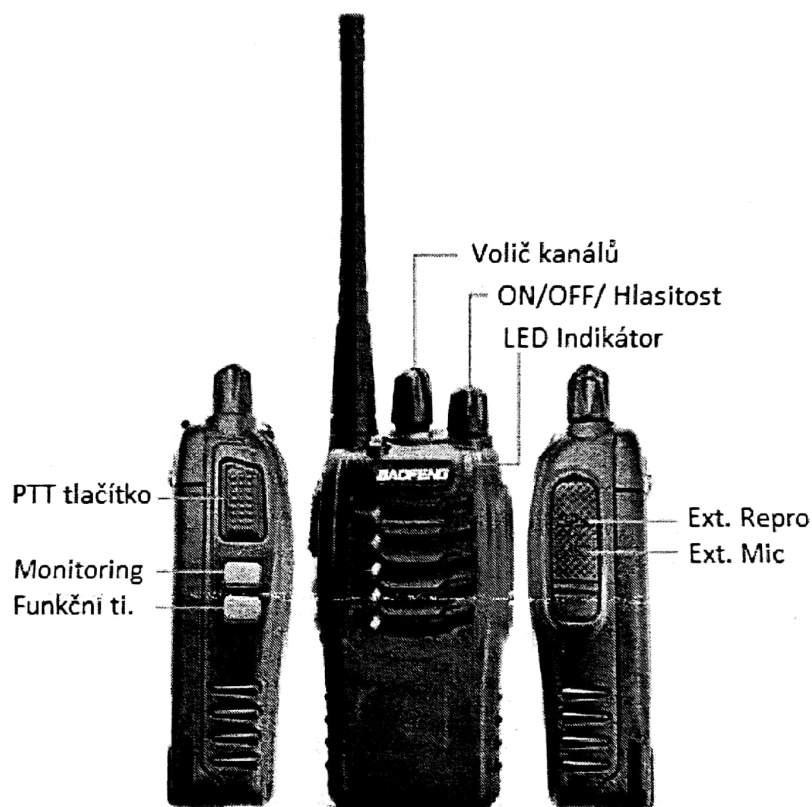

Baofeng BF-888S

Parametry:

- 400-470MHz
- 5W
- 16 kanálů
- 3,7V
- 115mm x 60mm x 33mm
- 150g

Vlastnosti:

- LED svítlna
- CTCSS / DCS kódy
- tlumení okolního hluku
- alarm nouzového volání
- FM rádio
- spořič baterie
- VOX

Základní operace:

- ON/OFF – otočným voličem hlasitosti
- Volba hlasitosti - otočným voličem hlasitosti
- Volba kanálu – otočným voličem kanálů
- Vysílání – stiskem tlačítka PTT
- Nastavení SQ – pomocí progr. softwaru
- Scan - pomocí progr. Softwaru
- VOX - pomocí progr. Softwaru
- Monitoring – stiskem monitorovacího tlačítka
- CTCSS / DCS - pomocí progr. softwaru